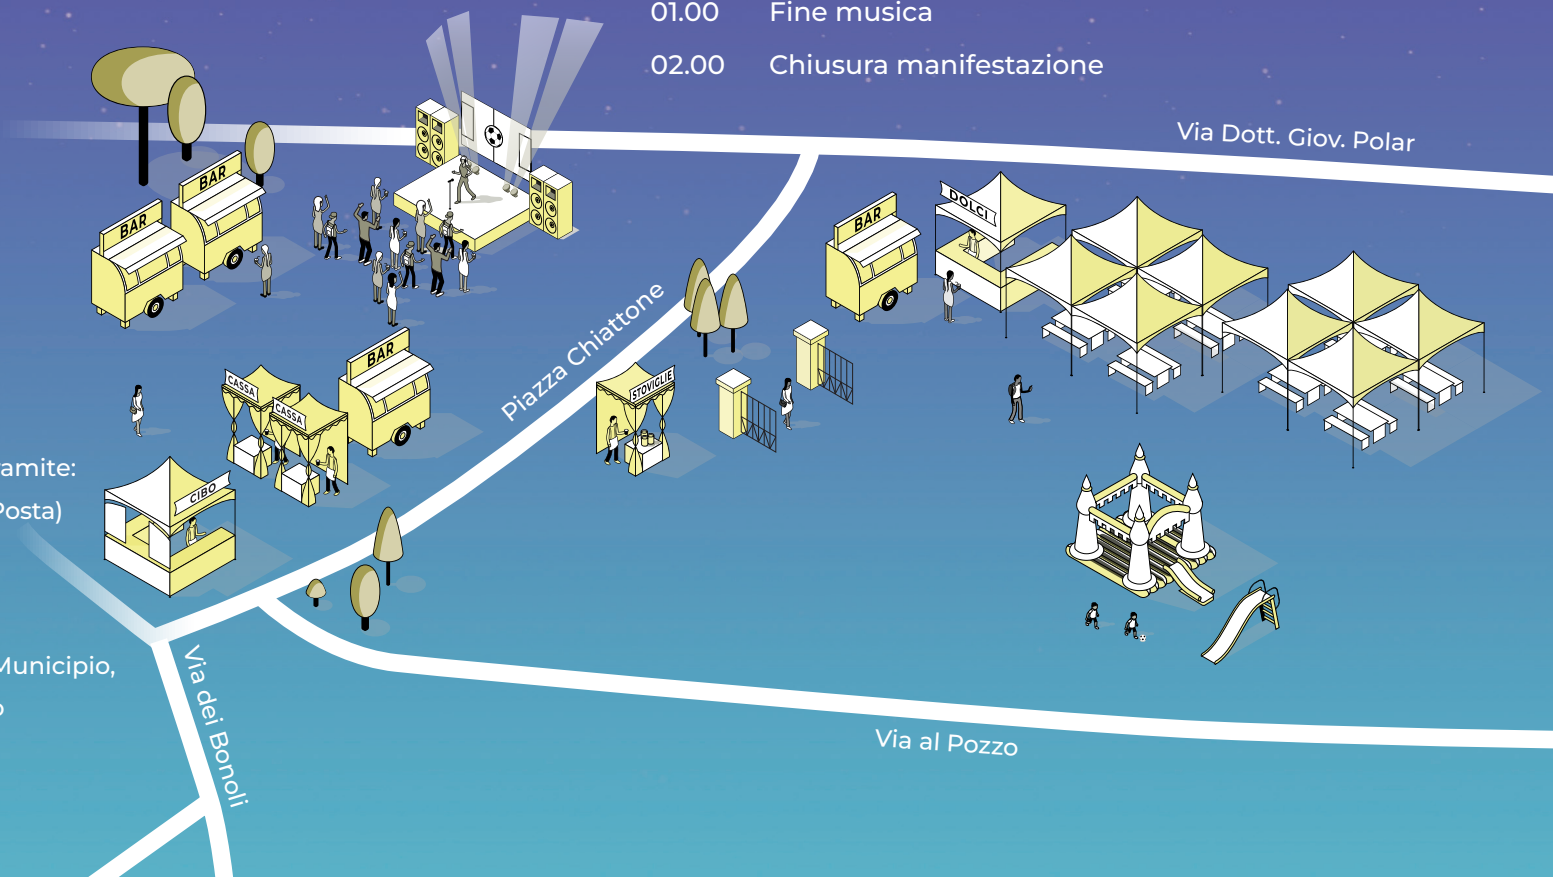

18.30 Apertura bar
19.00 Apertura cucina

21.00 **PARTITA QATAR-SVIZZERA**
(Coppa del Mondo FIFA 2026, su maxi schermo!)

23.00 **RUFUS BAND**

01.00 Fine musica
02.00 Chiusura manifestazione

BREGAVILLAGE

COME RAGGIUNGERCI

Venite a piedi, in bici o in monopattino! Oppure...

TRASPORTI PUBBLICI

La piazza è raggiungibile grazie ai bus della TPL tramite:

- Linea 3 da Lugano centro (fermata Breganzona, Posta)
- Linea 15 e 16 da Muzzano e Besso Stazione

AUTOVEICOLI

Posteggi presso le scuole elementari, area Ex-Municipio, chiesa di Biogno, Campo Sportivo Pradello e lungo via Bolio seguendo le segnalazioni e le indicazioni degli agenti o dello staff

Via Dott. Giov. Polar

Via al Pozzo